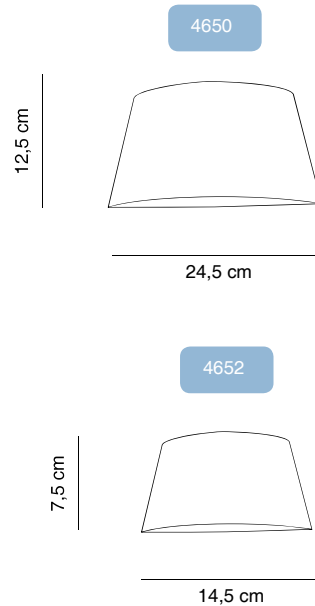

Acabados / Finishes

Otros acabados disponibles bajo pedido
Other finishes available upon request

ALMAlight
Barcelona

www.almalight.com